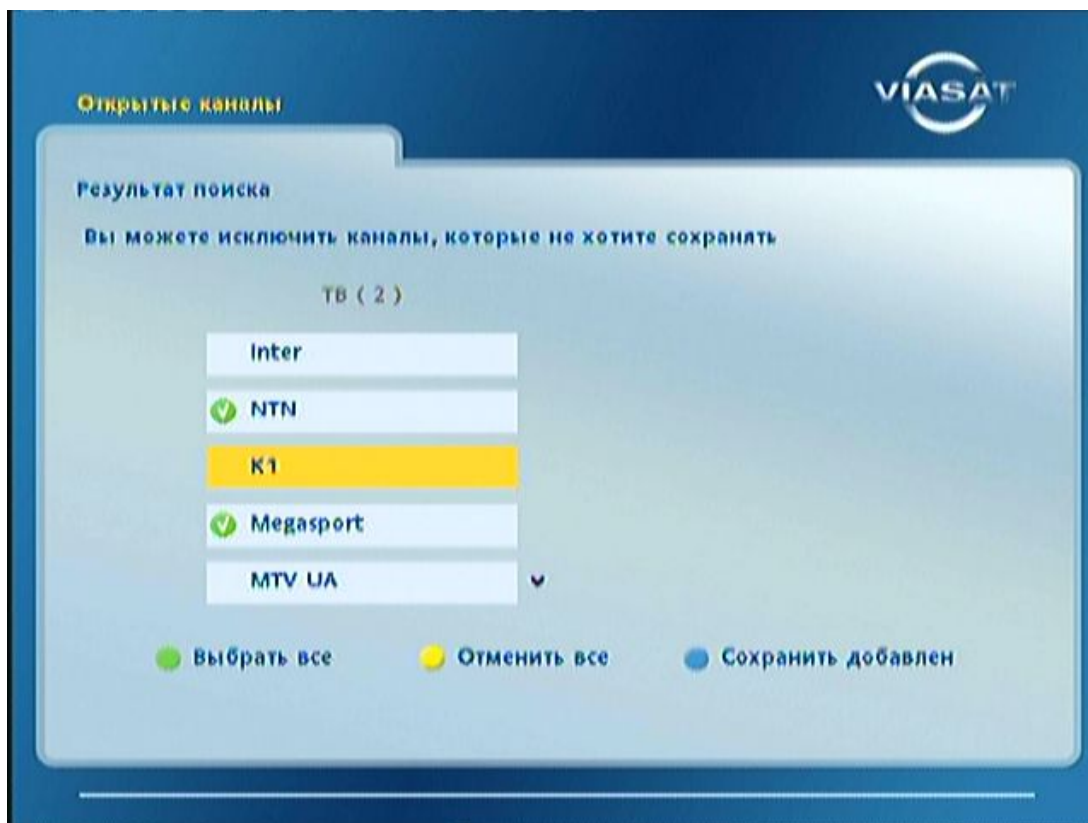

Для примера, ниже приведен список некоторых некодированных каналов, которые можно найти и добавить, используя процедуру приведенную выше: